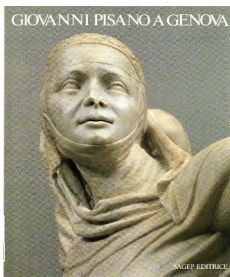

Autore a cura di Max Seidel *
Titolo **Giovanni Pisano a Genova**
Pubblicazione Genova : Sagep, 1987
Descrizione
fisica 302 p. : ill. ; 27 cm
Numeri

Collocazione **Scultura 359**