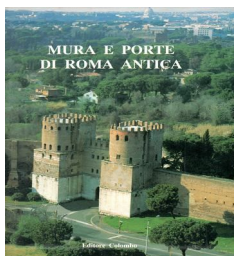

Autore a cura di Bruno Brizzi ; testi di Luisa Cardilli ... *
Titolo **Mura e porte di Roma antica**
Pubblicazione Roma : Colombo, c1995
Descrizione
fisica 294 p. : ill. ; 30 cm
Numeri ISBN 8886359160
Collocazione **Castelli 10**