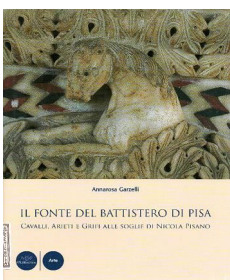

Autore Annarosa Garzelli *
Titolo **Il fonte del Battistero di Pisa : cavalli, arieti e grifi alle soglie di Nicola Pisano**
Pubblicazione Nuova ed. / a cura di Francesca Corsi Masi. - Pisa : Pacini, 2006
Descrizione
fisica 141 p. : ill. ; 29 cm
Numeri ISBN 9788877818298

Collocazione **Scultura 363**